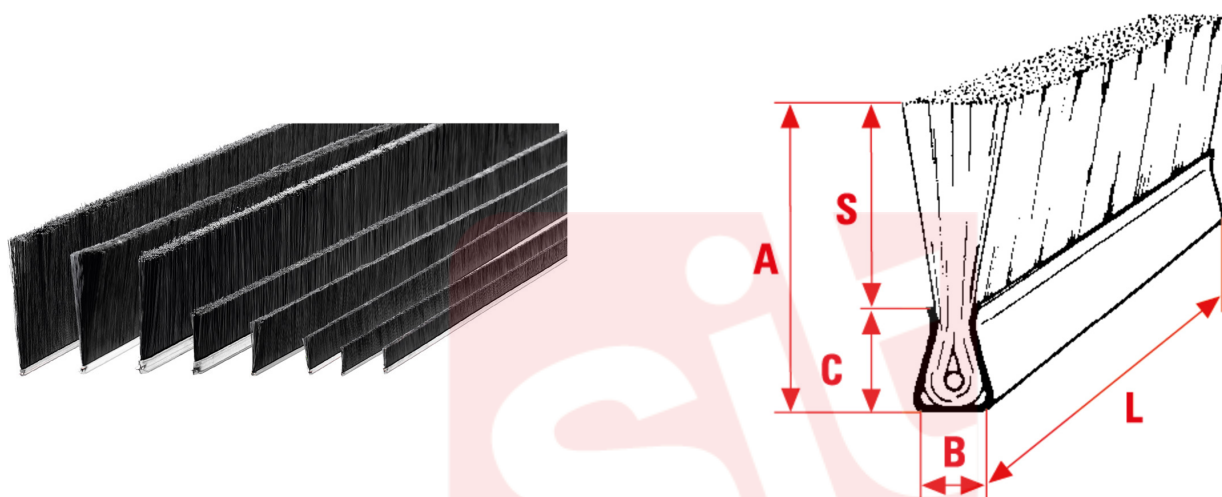

1210

Strip lineales con filamentos de polipropileno negro liso (PPL N.L.).

#### APLICACION

Se montan en puertas, ventanas y compuertas industriales para proteger herméticamente contra el aire y el polvo.

sitbrush.com

MM		INCH	
<b>A mm</b>	38	<b>A inch</b>	1-1/2
<b>B mm</b>	4	<b>B inch</b>	5/32
<b>C mm</b>	4	<b>C inch</b>	1/8
<b>L mm</b>	2500	<b>L inch</b>	98-7/16
<b>S mm</b>	34	<b>S inch</b>	1-3/8
<b>CO/IS pach</b>	125	<b>CO/IS pack</b>	125
<b>Art.</b>	Base 4	<b>Art.</b>	Base 4
<b>Hilo</b>	PPL negro liso	<b>Hilo</b>	PPL negro liso
<b>Ø Hilo</b>	0,25mm	<b>Ø Hilo</b>	0,010"