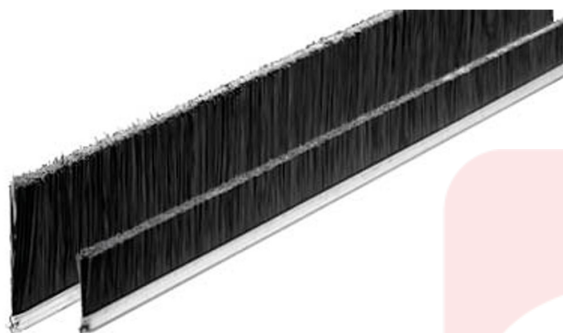

1167

Strip lineales con filamentos de polipropileno negro liso (PPL N.L.).

APLICACION

Se montan en puertas, ventanas y compuertas industriales para proteger herméticamente contra el aire y el polvo.

sitbrush.com