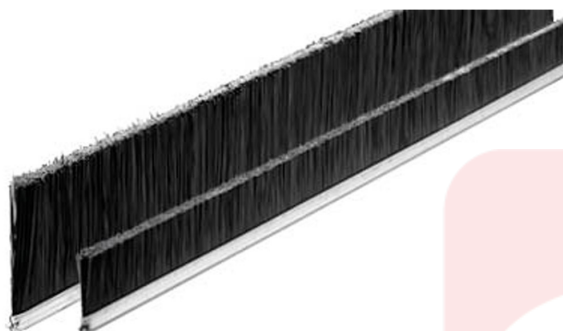

1167

Strip lineales con filamentos de polipropileno negro liso (PPL N.L.).

APLICACION

Se montan en puertas, ventanas y compuertas industriales para proteger herméticamente contra el aire y el polvo.

sitbrush.com