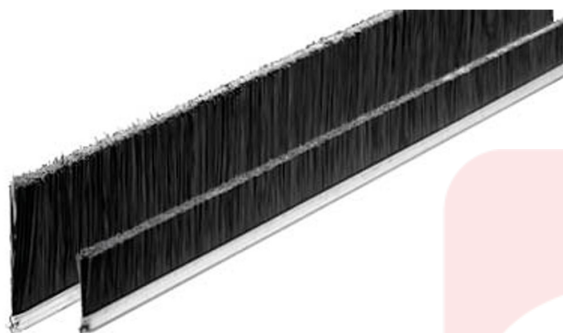

1166

Strip lineales con filamentos de polipropileno negro liso (PPL N.L.).

#### APLICACION

Se montan en puertas, ventanas y compuertas industriales para proteger herméticamente contra el aire y el polvo.

sitbrush.com

MM		INCH	
<b>A mm</b>	40	<b>A inch</b>	1-5/8
<b>B mm</b>	8	<b>B inch</b>	5/16
<b>C mm</b>	8	<b>C inch</b>	5/16
<b>L mm</b>	2500	<b>L inch</b>	98-7/16
<b>S mm</b>	32	<b>S inch</b>	1-1/4
<b>CO/IS pach</b>	25	<b>CO/IS pack</b>	25
<b>Art.</b>	Base 8	<b>Art.</b>	Base 8
<b>Hilo</b>	PPL negro liso	<b>Hilo</b>	PPL negro liso
<b>Ø Hilo</b>	0,50mm	<b>Ø Hilo</b>	0,020"