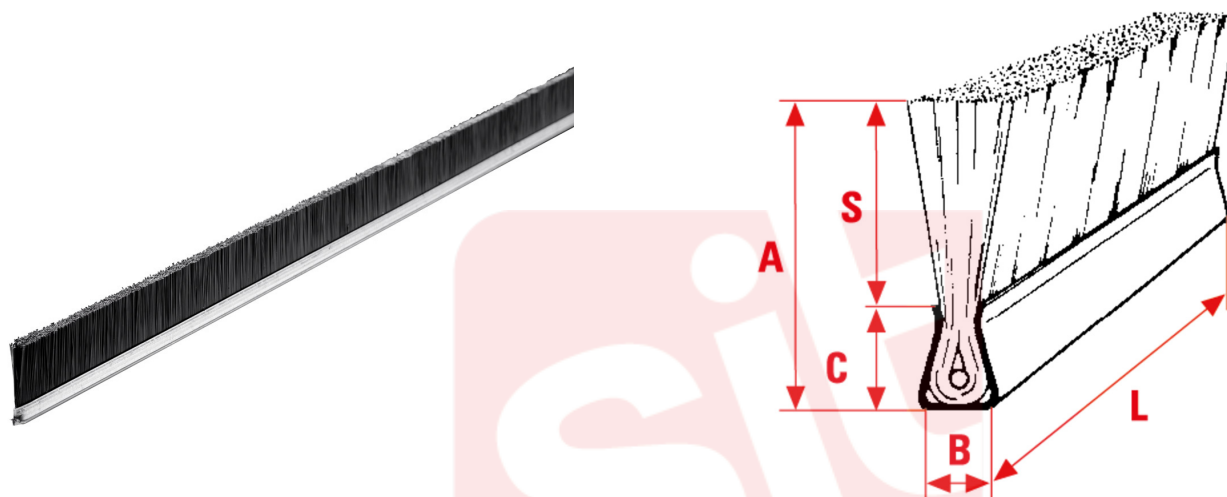

1123

Strip lineales con filamentos de polipropileno negro liso (PPL N.L.).

APLICACION

Se montan en puertas, ventanas y compuertas industriales para proteger herméticamente contra el aire y el polvo.

sitbrush.com

MM		INCH	
A mm	60	A inch	2-3/8
B mm	5	B inch	3/16
C mm	5	C inch	3/16
L mm	2500	L inch	98-7/16
S mm	55	S inch	2-1/8
CO/IS pach	62,5	CO/IS pack	62,5
Art.	Base 5	Art.	Base 5
Hilo	PPL negro liso	Hilo	PPL negro liso
Ø Hilo	0,25mm	Ø Hilo	0,010"