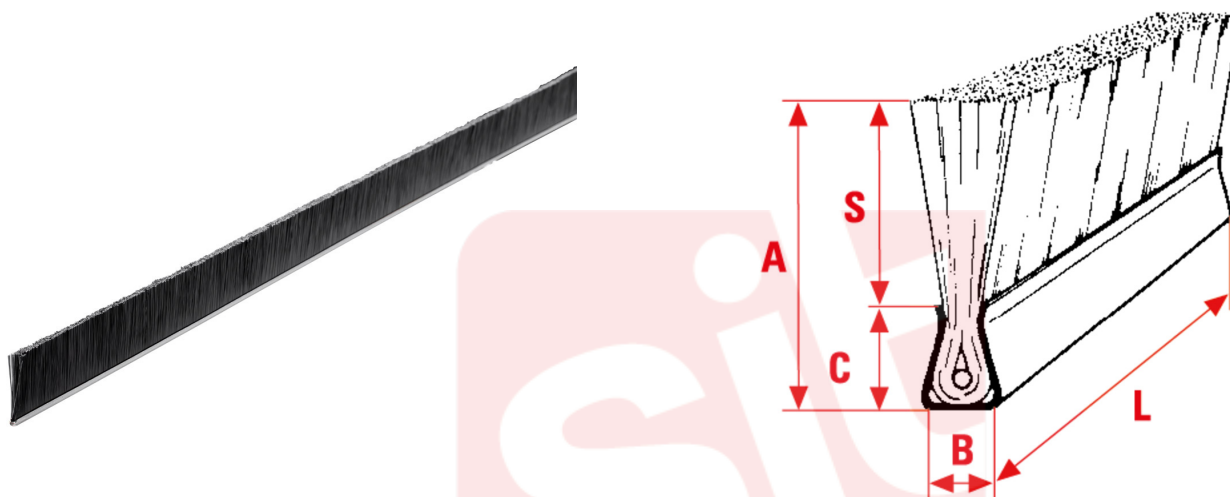

1121

Strip lineales con filamentos de polipropileno negro liso (PPL N.L.).

APLICACION

Se montan en puertas, ventanas y compuertas industriales para proteger herméticamente contra el aire y el polvo.

sitbrush.com

MM		INCH	
A mm	38	A inch	1-1/2
B mm	5	B inch	3/16
C mm	5	C inch	3/16
L mm	2500	L inch	98-7/16
S mm	33	S inch	1-3/4
CO/IS pach	125	CO/IS pack	125
Art.	Base 5	Art.	Base 5
Hilo	PPL negro liso	Hilo	PPL negro liso
Ø Hilo	0,25mm	Ø Hilo	0,010"