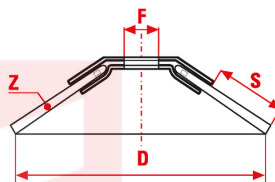

Los cepillos cónicos para uso en desbrozadora son una elección segura*, eficaz y también ecológica, ya que son una alternativa con respecto a los herbicidas químicos que, a menudo, están prohibidos por la ley de muchos países.

Lea y respete las instrucciones de seguridad entregadas junto con el cepillo y la electroherramienta antes de usar los cepillos para desbrozadora. Adaptador de acero con orificio de 20 mm - 3/4".

APLICACION

Eliminar de forma fácil y rápida malas hierbas, arbustos y vegetación incontrolada de calles, pavimentos y aceras de cualquier tipo (asfalto, gravilla, etc.) incluso en amplios espacios (patios, aparcamientos, etc.)

	MM
Contenido	2 CO170 (Ref 0298) + 2 CZ170 (Ref 0321)
CO/IS pack	1
Art.	Espositore 4pz light

	INCH
Contenido	2 CO170 (Ref 0298) + 2 CZ170 (Ref 0321)
CO/IS pack	1
Art.	Espositore 4pz light

Le dimensioni, le illustrazioni, le caratteristiche tecniche, le referenze e tutti gli altri dati contenuti nel catalogo possono essere modificati da SIT senza preavviso. Tutte le dimensioni riportate sul catalogo sono da considerarsi nominali e, se non diversamente specificato, sono in mm. Diametri, sporgenze e spessori degli insiemi di filamenti, costituenti le spazzole, sono da considerare tali solo approssimativamente.
The dimensions, illustrations, technical characteristics and all other data contained in the catalogue may be changed by SIT without prior notice. All dimensions on the catalogue, unless otherwise specified, are in mm. Diameters, protrusions and thicknesses of sets of filaments forming the brushes are only approximate.

SIT Società Italiana TecnoSpazzole S.p.A

C.F. e Reg. Imprese 03492470376
Via Porrettana, 453
40033 - Casalecchio di Reno (Bo)
ITALY

Partita I.V.A./VAT IT00626581201
Codice SDI: A4707H7
Import/Export BO 008277
R.E.A. BO 295504

Tel. +39 0516113211
Fax +39 051574319
PEC: sit_tecnospazzole@legalmail.it
info@sitbrush.com

INDUSTRIAL BRUSHES MANUFACTURER
WITH QUALITY MANAGEMENT SYSTEM
CERTIFIED ISO 9001

sitbrush.com