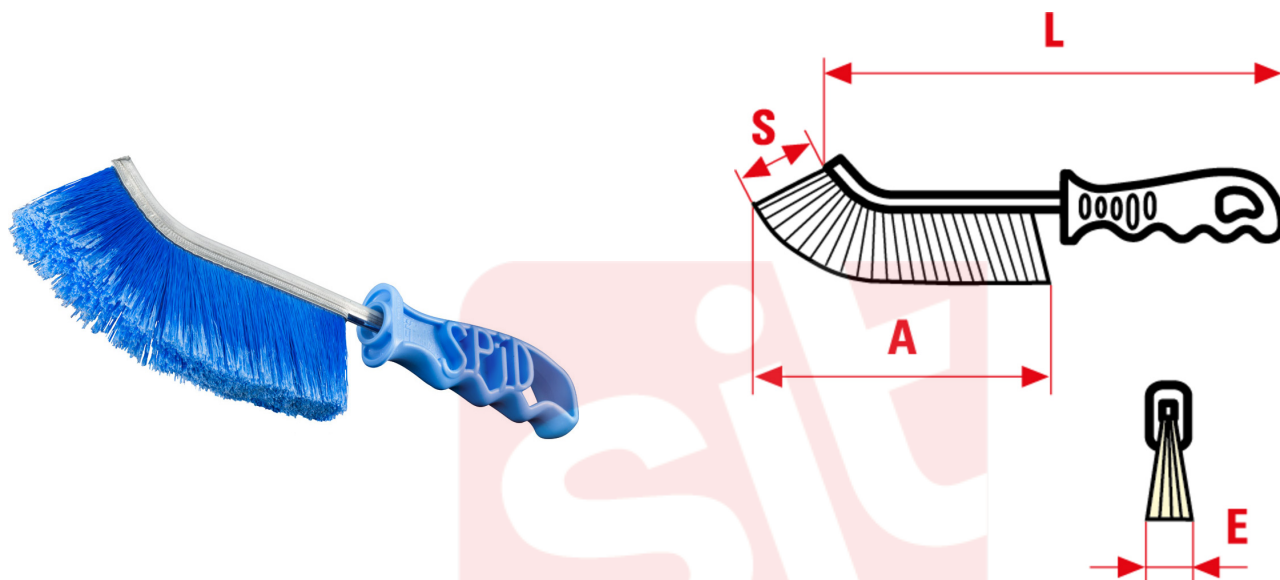

0014

El Spid es un cepillo manual universal, práctico, fácil de manejar, resistente, ideado y patentado por SIT. Tecno spazzole hace más de 55 años. La superficie estrecha, el curvado especial y el mango ergonómico le otorgan una facilidad de uso única.

Cada SPID BOX contiene 24 cepillos SPID

APLICACION

Eliminar óxido, pintura y suciedad de cualquier tipo de superficie, limpiar la parrilla, desincrustar portones, dar mantenimiento a bicicletas y motos. ¡También tiene aplicaciones industriales!

MM		INCH	
A mm	135	A inch	5-5/16
E mm	15	E inch	9/16
L mm	245	L inch	9-10/16
S mm	28	S inch	1-1/8
CO/IS pach	24 /192	CO/IS pack	24 /192
Art.	SPID	Art.	SPID
Hilo	PVC suave	Hilo	PVC suave

Le dimensioni, le illustrazioni, le caratteristiche tecniche, le referenze e tutti gli altri dati contenuti nel catalogo possono essere modificati da SIT senza preavviso. Tutte le dimensioni riportate sul catalogo sono da considerarsi nominali e, se non diversamente specificato, sono in mm. Diametri, sporgenze e spessori degli insiemi di filamenti, costituenti le spazzole, sono da considerare tali solo approssimativamente.
The dimensions, illustrations, technical characteristics and all other data contained in the catalogue may be changed by SIT without prior notice. All dimensions on the catalogue, unless otherwise specified, are in mm. Diameters, protrusions and thicknesses of sets of filaments forming the brushes are only approximate.