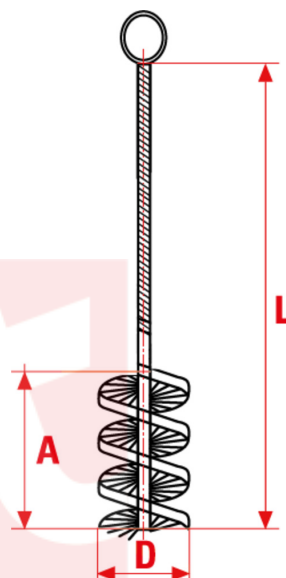

1926

Cepillos limpia tubos cilíndricos para la limpieza manual, disponibles en diversas dimensiones y materiales.

APLICACION

Limpieza de terminales hidráulicos y otros componentes de acero inoxidable.

sitbrush.com

MM		INCH	
A mm	25	A inch	1
D mm	22	D inch	7/8
L mm	150	L inch	6
CO/IS pach	10 /80	CO/IS pack	10 /80
Art.	STU 22	Art.	STU 22
Hilo	Acero Inoxidable	Hilo	Acero Inoxidable
Ø Hilo	0,20mm	Ø Hilo	0,008"

Le dimensioni, le illustrazioni, le caratteristiche tecniche, le referenze e tutti gli altri dati contenuti nel catalogo possono essere modificati da SIT senza preavviso. Tutte le dimensioni riportate sul catalogo sono da considerarsi nominali e, se non diversamente specificato, sono in mm. Diametri, sporgenze e spessori degli insiemi di filamenti, costituenti le spazzole, sono da considerare tali solo approssimativamente.
The dimensions, illustrations, technical characteristics and all other data contained in the catalogue may be changed by SIT without prior notice. All dimensions on the catalogue, unless otherwise specified, are in mm. Diameters, protrusions and thicknesses of sets of filaments forming the brushes are only approximate.