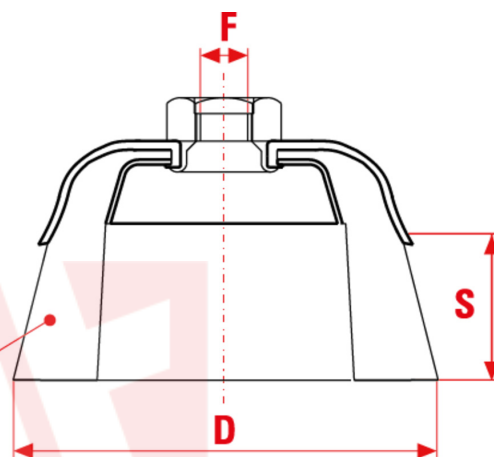

Cepillos de tazas TU y TZ XLK

**Z = n° mazzetti / number of knots
n° de mèches torsadées**

X-LOCK es el sistema innovador patentado por Bosch para reemplazar los accesorios. Permite conectar y desenganchar los cepillos de amoladoras angulares compatibles, con una rapidez 5 veces más larga de un ataque estándar y en total seguridad. Serie TU XLK Tazas con anillo de retención.

APLICACIONES

Eliminar escorias, óxido, pintura y fuertes incrustaciones de superficies de cualquier material y tipo.

sitbrush.com

MM

D mm	S mm	Z n°	Foro mm	Max RPM	CO/IS pack	ART	Acero 0,50mm	Acero Inoxidable 0,50mm
70	17	18	X-LOCK	12500	1 /18	TU71 XLK	6014	6015
75	20	18	X-LOCK	12500	1 /18	TZ70 XLK	6000	6001

INCH

D inch	S inch	Z n°	Hole inch	Max RPM	CO/IS pack	ART	Acero 0,020"	Acero Inoxidable 0,020"
3-3/4	5/8	5/8	X-LOCK	12500	1 /18	TU71 XLK	6014	6015
3	3/4	3/4	X-LOCK	12500	1 /18	TZ70 XLK	6000	6001

Le dimensioni, le illustrazioni, le caratteristiche tecniche, le referenze e tutti gli altri dati contenuti nel catalogo possono essere modificati da SIT senza preavviso. Tutte le dimensioni riportate sul catalogo sono da considerarsi nominali e, se non diversamente specificato, sono in mm. Diametri, sporgenze e spessori degli insiemi di filamenti, costituenti le spazzole, sono da considerare tali solo approssimativamente.
The dimensions, illustrations, technical characteristics and all other data contained in the catalogue may be changed by SIT without prior notice. All dimensions on the catalogue, unless otherwise specified, are in mm. Diameters, protrusions and thicknesses of sets of filaments forming the brushes are only approximate.

SIT Società Italiana Tecno spazzole S.p.A

C.F. e Reg. Imprese 03492470376
Via Porrettana, 453
40033 - Casalecchio di Reno (Bo)
ITALY

Partita I.V.A./VAT IT00626581201
Codice SDI: A4707H7
Import/Export BO 008277
R.E.A. BO 295504

Tel. +39 0516113211
Fax +39 051574319
PEC: sit_tecnospazzole@legalmail.it
info@sitbrush.com

INDUSTRIAL BRUSHES MANUFACTURER
WITH QUALITY MANAGEMENT SYSTEM
CERTIFIED ISO 9001

sitbrush.com