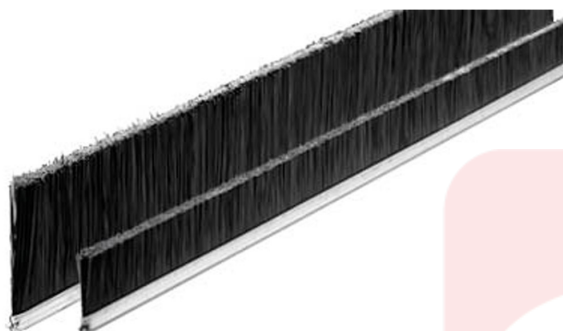

Streifenbürsten mit hoher Dichte

Lineare Streifenbürsten mit Borsten aus schwarzem, glattem Polypropylen (PPL N.L.)

NUTZUNGSARTEN

Durch Anbringen an industriellen Fenstern und Toren für Dichtigkeit gegen Luftzug und Staub.

sitbrush.com

							MM	
A	B	C	L	S	CO/IS	ART	Schwarzes glattes PPL	Schwarzes glattes PPL
mm	mm	mm	mm	mm	pack		0,50mm	1,00mm
40	8	8	2500	32	25	Base 8	1166	
50	8	8	2500	42	25	Base 8	1167	
75	8	8	2500	67	25	Base 8	1284	
100	8	8	2500	92	25	Base 8	1285	
120	8	8	2500	112	25	Base 8		1286
145	8	8	2500	137	25	Base 8		1287

							INCH	
A	B	C	L	S	CO/IS	ART	Schwarzes glattes PPL	Schwarzes glattes PPL
inch	inch	inch	inch	inch	pack		0,020"	0,04"
1-5/8	5/16	5/16	98-7/16	1-1/4	25	Base 8	1166	
2	5/16	5/16	98-7/16	1-5/8	25	Base 8	1167	
3	5/16	5/16	98-7/16	2-5/8	25	Base 8	1284	
4	5/16	5/16	98-7/16	3-5/8	25	Base 8	1285	
4-3/4	5/16	5/16	98-7/16	4-7/16	25	Base 8		1286
5-11/16	5/16	5/16	98-7/16	5-5/16	25	Base 8		1287

SIT Società Italiana TecnoSpazzole S.p.A

C.F. e Reg. Imprese 03492470376
Via Porrettana, 453
40033 - Casalecchio di Reno (Bo)
ITALY

Partita I.V.A./VAT IT00626581201
Codice SDI: A4707H7
Import/Export BO 008277
R.E.A. BO 295504

Tel. +39 0516113211
Fax +39 051574319
PEC: sit_tecnoSpazzole@legalmail.it
info@sitbrush.com

INDUSTRIAL BRUSHES MANUFACTURER
WITH QUALITY MANAGEMENT SYSTEM
CERTIFIED ISO 9001
sitbrush.com