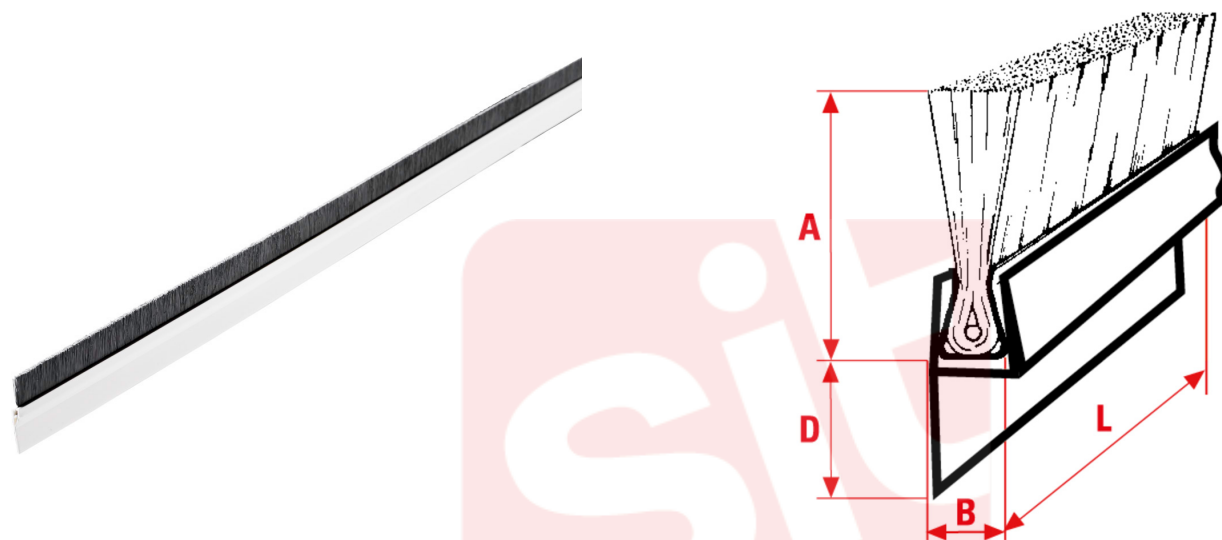

1130

Lineare Streifenbürsten mit Halterung aus Kunststoff oder Aluminium. Selbstklebende Streifen für eine einfache Montage. Selbstnivellierend für eine bessere Anpassung an die Oberfläche des Fußbodens.

ART DER NUTZUNG

Für leichte Reinigungsarbeiten, Entgraten, Polieren, Schleifen und Satinieren.

sitbrush.com

MM		INCH	
A mm	20	A inch	3/4
L mm	1000	L inch	39-6/16
Basis mm	2,5	Basis inch	3/32
Unterstützung	PVC white/ bianco	Unterstützung	PVC white/ bianco
Ø Unterstützung	21	Ø Unterstützung	21
CO/IS pach	1 /25	CO/IS pack	1 /25
Art.	PVC Bianco	Art.	PVC Bianco
Gewinde	PPL	Gewinde	PPL