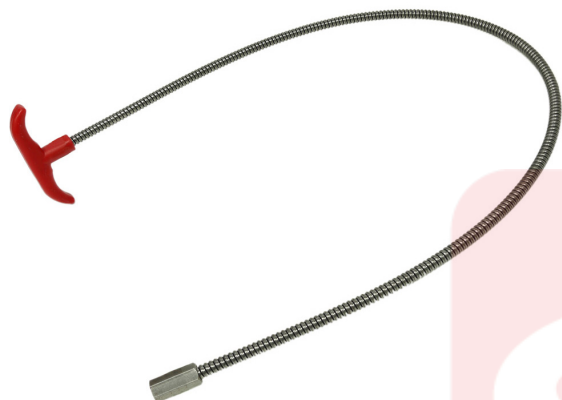

1921

Rohrbürsten mit einfacher Spirale aus glattem, gehärtetem Stahl mit Kern aus Stahldraht oder weißem, glattem Nylon und gekräuseltem, vermessingtem Stahl, weniger aggressiv.

ART DER NUTZUNG

sitbrush.com

	MM
L mm	1500
Anschluss	M12
CO/IS pach	1
Art.	Manico flessibile
Gewinde	Zubehör

	INCH
L inch	59-1/16
Anschluss	M12
CO/IS pack	1
Art.	Manico flessibile
Gewinde	Zubehör

Le dimensioni, le illustrazioni, le caratteristiche tecniche, le referenze e tutti gli altri dati contenuti nel catalogo possono essere modificati da SIT senza preavviso. Tutte le dimensioni riportate sul catalogo sono da considerarsi nominali e, se non diversamente specificato, sono in mm. Diametri, sporgenze e spessori degli insiemi di filamenti, costituenti le spazzole, sono da considerare tali solo approssimativamente.
The dimensions, illustrations, technical characteristics and all other data contained in the catalogue may be changed by SIT without prior notice. All dimensions on the catalogue, unless otherwise specified, are in mm. Diameters, protrusions and thicknesses of sets of filaments forming the brushes are only approximate.