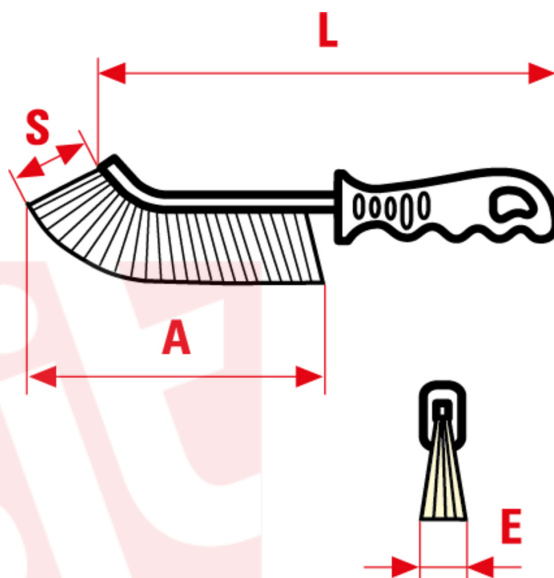

0017

Spid ist die praktische, handliche, widerstandsfähige Universal-Handbürste, die vor mehr als 55 Jahren von SIT Tecno spazzole entwickelt und patentiert wurde. Die begrenzte Oberfläche, die besondere Krümmung und der ergonomische Griff verleihen ihr eine einzigartige Handlichkeit. Jede SPID BOX enthält 24 Bürsten SPID

Le dimensioni, le illustrazioni, le caratteristiche tecniche, le referenze e tutti gli altri dati contenuti nel catalogo possono essere modificati da SIT senza preavviso. Tutte le dimensioni riportate sul catalogo sono da considerarsi nominali e, se non diversamente specificato, sono in mm. Diametri, sporgenze e spessori degli insiemi di filamenti, costituenti le spazzole, sono da considerare tali solo approssimativamente.
The dimensions, illustrations, technical characteristics and all other data contained in the catalogue may be changed by SIT without prior notice. All dimensions on the catalogue, unless otherwise specified, are in mm. Diameters, protrusions and thicknesses of sets of filaments forming the brushes are only approximate.

A inch	5-5/16
E inch	9/16
L inch	9-10/16
S inch	1-1/8
Inhalt	7 SPID S/Stahl (Ref 0011) + 7 SPID Messing (Ref 0012) + 7 SPID Nylon (Ref 0013)
CO/IS pack	1 /8
Art.	SPID Trio 21pz
Gewinde	Verschiedenen

sitbrush.com