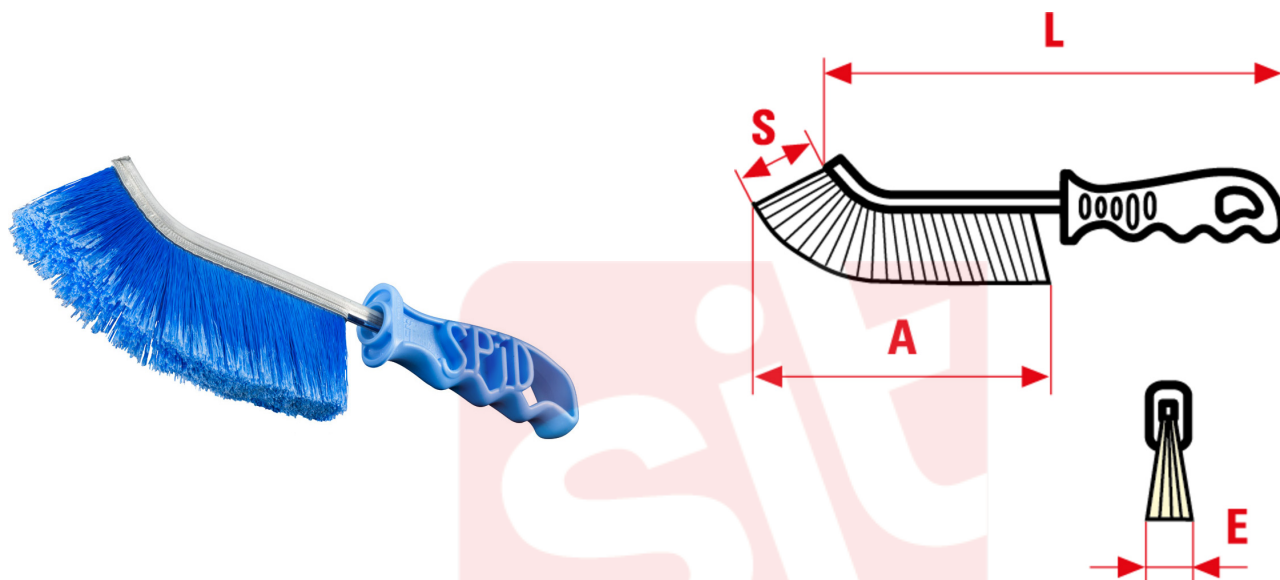

0014

Spid ist die praktische, handliche, widerstandsfähige Universal-Handbürste, die vor mehr als 55 Jahren von SIT Tecno spazzole entwickelt und patentiert wurde. Die begrenzte Oberfläche, die besondere Krümmung und der ergonomische Griff verleihen ihr eine einzigartige Handlichkeit. Jede SPID BOX enthält 24 Bürsten SPID

ART DER NUTZUNG

Entfernt Rost, Lacke und Schmutz von jeder Art Oberfläche, dient auch zum Putzen des Grillrosts, zum Entkrusten von Toren, für die Wartung an Fahrrädern und Motorrädern. Auch industrielle Anwendungen möglich

	MM		INCH
A mm	135	A inch	5-5/16
E mm	15	E inch	9/16
L mm	245	L inch	9-10/16
S mm	28	S inch	1-1/8
CO/IS pach	24 /192	CO/IS pack	24 /192
Art.	SPID	Art.	SPID
Gewinde	PVC	Gewinde	PVC

Le dimensioni, le illustrazioni, le caratteristiche tecniche, le referenze e tutti gli altri dati contenuti nel catalogo possono essere modificati da SIT senza preavviso. Tutte le dimensioni riportate sul catalogo sono da considerarsi nominali e, se non diversamente specificato, sono in mm. Diametri, sporgenze e spessori degli insiemi di filamenti, costituenti le spazzole, sono da considerare tali solo approssimativamente.
The dimensions, illustrations, technical characteristics and all other data contained in the catalogue may be changed by SIT without prior notice. All dimensions on the catalogue, unless otherwise specified, are in mm. Diameters, protrusions and thicknesses of sets of filaments forming the brushes are only approximate.