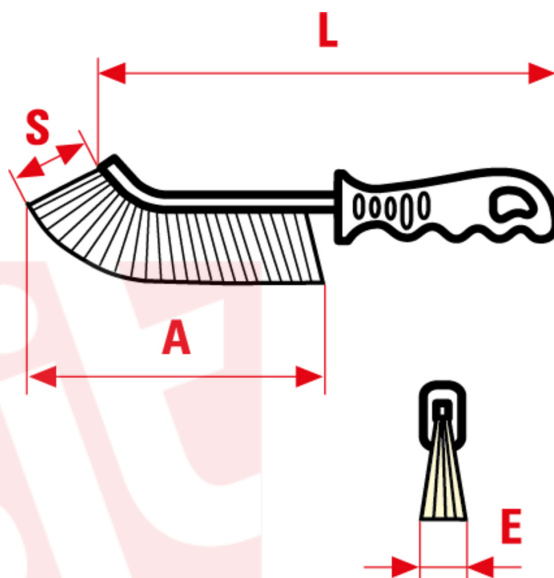

0010

Spid ist die praktische, handliche, widerstandsfähige Universal-Handbürste, die vor mehr als 55 Jahren von SIT Tecno spazzole entwickelt und patentiert wurde. Die begrenzte Oberfläche, die besondere Krümmung und der ergonomische Griff verleihen ihr eine einzigartige Handlichkeit. Jede SPID BOX enthält 24 Bürsten SPID

	MM	
A mm	135	
E mm	15	
L mm	245	
S mm	28	
CO/IS pach	24 /192	
Art.	SPID	
Gewinde	Stahl	
Ø Gewinde	0,30mm	

	INCH	
A inch	5-5/16	
E inch	9/16	
L inch	9-10/16	
S inch	1-1/8	
CO/IS pach	24 /192	
Art.	SPID	
Gewinde	Stahl	
Ø Gewinde	0,012"	

Le dimensioni, le illustrazioni, le caratteristiche tecniche, le referenze e tutti gli altri dati contenuti nel catalogo possono essere modificati da SIT senza preavviso. Tutte le dimensioni riportate sul catalogo sono da considerarsi nominali e, se non diversamente specificato, sono in mm. Diametri, sporgenze e spessori degli insiemi di filamenti, costituenti le spazzole, sono da considerare tali solo approssimativamente.
The dimensions, illustrations, technical characteristics and all other data contained in the catalogue may be changed by SIT without prior notice. All dimensions on the catalogue, unless otherwise specified, are in mm. Diameters, protrusions and thicknesses of sets of filaments forming the brushes are only approximate.