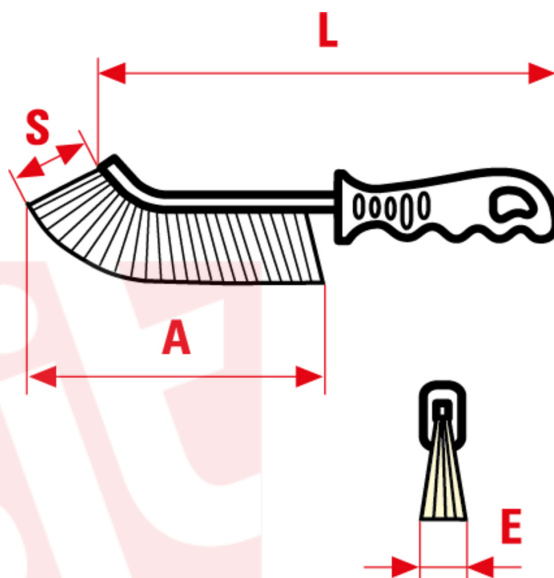

0007

Spid ist die praktische, handliche, widerstandsfähige Universal-Handbürste, die vor mehr als 55 Jahren von SIT Tecno spazzole entwickelt und patentiert wurde. Die begrenzte Oberfläche, die besondere Krümmung und der ergonomische Griff verleihen ihr eine einzigartige Handlichkeit.

ART DER NUTZUNG

Entfernt Rost, Lacke und Schmutz von jeder Art Oberfläche, dient auch zum Putzen des Grillrosts, zum Entkrusten von Toren, für die Wartung an Fahrrädern und Motorrädern. Auch industrielle Anwendungen möglich

	MM		INCH
A mm	135	A inch	5-5/16
E mm	15	E inch	9/16
L mm	245	L inch	9-10/16
S mm	28	S inch	1-1/8
CO/IS pack	12 /48	CO/IS pack	12 /48
Art.	SPID Blister	Art.	SPID Blister
Gewinde	Messing	Gewinde	Messing
Ø Gewinde	0,30mm	Ø Gewinde	0,012"

SIT Società Italiana Tecno spazzole S.p.A

C.F. e Reg. Imprese 03492470376
Via Porrettana, 453
40033 - Casalecchio di Reno (Bo)
ITALY

Partita I.V.A./VAT IT00626581201
Codice SDI: A4707H7
Import/Export BO 008277
R.E.A. BO 295504

Tel. +39 0516113211
Fax +39 051574319
PEC: sit_tecno spazzole@legalmail.it
info@sitbrush.com

INDUSTRIAL BRUSHES MANUFACTURER
WITH QUALITY MANAGEMENT SYSTEM
CERTIFIED ISO 9001

sitbrush.com