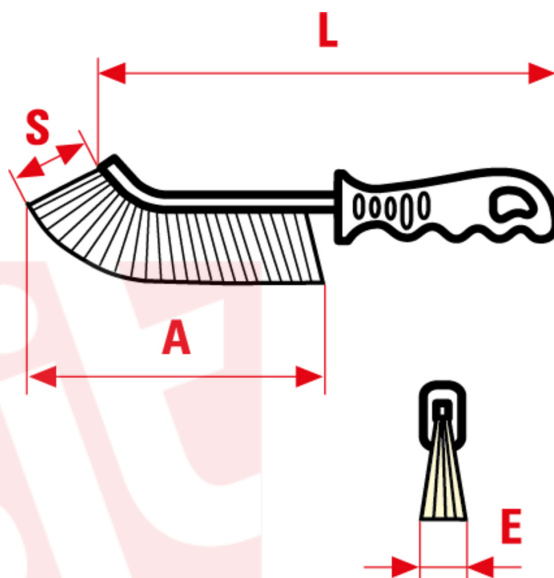

0006

Spid ist die praktische, handliche, widerstandsfähige Universal-Handbürste, die vor mehr als 55 Jahren von SIT Tecno spazzole entwickelt und patentiert wurde. Die begrenzte Oberfläche, die besondere Krümmung und der ergonomische Griff verleihen ihr eine einzigartige Handlichkeit.

ART DER NUTZUNG

Entfernt Rost, Lacke und Schmutz von jeder Art Oberfläche, dient auch zum Putzen des Grillrosts, zum Entkrusten von Toren, für die Wartung an Fahrrädern und Motorrädern. Auch industrielle Anwendungen möglich

MM		INCH	
A mm	135	A inch	5-5/16
E mm	15	E inch	9/16
L mm	245	L inch	9-10/16
S mm	28	S inch	1-1/8
CO/IS pack	12 /48	CO/IS pack	12 /48
Art.	SPID Blister	Art.	SPID Blister
Gewinde	Rostfrei	Gewinde	Rostfrei
Ø Gewinde	0,30mm	Ø Gewinde	0,012"

SIT Società Italiana Tecno spazzole S.p.A

C.F. e Reg. Imprese 03492470376
Via Porrettana, 453
40033 - Casalecchio di Reno (Bo)
ITALY

Partita I.V.A./VAT IT00626581201
Codice SDI: A4707H7
Import/Export BO 008277
R.E.A. BO 295504

Tel. +39 0516113211
Fax +39 051574319
PEC: sit_tecno spazzole@legalmail.it
info@sitbrush.com

INDUSTRIAL BRUSHES MANUFACTURER
WITH QUALITY MANAGEMENT SYSTEM
CERTIFIED ISO 9001

sitbrush.com