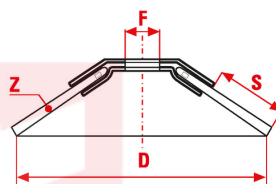

Die an Motorsensen zu verwendenden konischen Bürsten sind eine sichere*, wirksame und für die Umwelt günstige Wahl, da sie als Alternative zu chemischen Unkrautbekämpfungsmitteln dienen, die oft in zahlreichen Ländern gesetzlich verboten sind.

Die zusammen mit der Bürste und dem Elektrogerät gelieferten Sicherheitsanweisungen lesen und einhalten, bevor die Bürsten für die Motorsense verwendet werden. Adapter aus Stahl für Bohrungen zu 20 mm - 3/4".

ART DER NUTZUNG

Sie beseitigen schnell und auf einfache Art wild wachsendes Unkraut, Gestrüpp und Vegetation von Straßen, Bodenbelägen und Gehsteigen jeder Art (Beton, Pflastersteine, ...), und dies auch auf großen Flächen (auf Innenhöfen, Parkplätzen, ...)

	MM
Inhalt	2 CO170 (Ref 0298) + 2 CZ170 (Ref 0321)
CO/IS pach	1
Art.	Espositore 4pz light

	INCH
Inhalt	2 CO170 (Ref 0298) + 2 CZ170 (Ref 0321)
CO/IS pack	1
Art.	Espositore 4pz light

Le dimensioni, le illustrazioni, le caratteristiche tecniche, le referenze e tutti gli altri dati contenuti nel catalogo possono essere modificati da SIT senza preavviso. Tutte le dimensioni riportate sul catalogo sono da considerarsi nominali e, se non diversamente specificato, sono in mm. Diametri, sporgenze e spessori degli insiemi di filamenti, costituenti le spazzole, sono da considerare tali solo approssimativamente.
The dimensions, illustrations, technical characteristics and all other data contained in the catalogue may be changed by SIT without prior notice. All dimensions on the catalogue, unless otherwise specified, are in mm. Diameters, protrusions and thicknesses of sets of filaments forming the brushes are only approximate.

SIT Società Italiana TecnoSpazzole S.p.A

C.F. e Reg. Imprese 03492470376
Via Porrettana, 453
40033 - Casalecchio di Reno (Bo)
ITALY

Partita I.V.A./VAT IT00626581201
Codice SDI: A4707H7
Import/Export BO 008277
R.E.A. BO 295504

Tel. +39 0516113211
Fax +39 051574319
PEC: sit_tecnospazzole@legalmail.it
info@sitbrush.com

INDUSTRIAL BRUSHES MANUFACTURER
WITH QUALITY MANAGEMENT SYSTEM
CERTIFIED ISO 9001

sitbrush.com