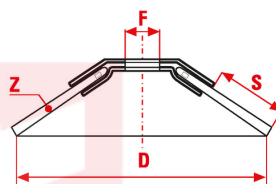

Die an Motorsensen zu verwendenden konischen Bürsten sind eine sichere*, wirksame und für die Umwelt günstige Wahl, da sie als Alternative zu chemischen Unkrautbekämpfungsmitteln dienen, die oft in zahlreichen Ländern gesetzlich verboten sind.

Die zusammen mit der Bürste und dem Elektrogerät gelieferten Sicherheitsanweisungen lesen und einhalten, bevor die Bürsten für die Motorsense verwendet werden. Adapter aus Stahl für Bohrungen zu 20 mm - 3/4".

ART DER NUTZUNG

Sie beseitigen schnell und auf einfache Art wild wachsendes Unkraut, Gestrüpp und Vegetation von Straßen, Bodenbelägen und Gehsteigen jeder Art (Beton, Pflastersteine, ...), und dies auch auf großen Flächen (auf Innenhöfen, Parkplätzen, ...)

	MM
Inhalt	1 CO170 (Ref 0298) + 1 CZ170 Liz (Ref 0321) + 1 CZ170 (Ref 0317) + 1 CZ200 (Ref 0319)
CO/IS pack	1
Art.	Espositore 4pz

	INCH
Inhalt	1 CO170 (Ref 0298) + 1 CZ170 Liz (Ref 0321) + 1 CZ170 (Ref 0317) + 1 CZ200 (Ref 0319)
CO/IS pack	1
Art.	Espositore 4pz

Le dimensioni, le illustrazioni, le caratteristiche tecniche, le referenze e tutti gli altri dati contenuti nel catalogo possono essere modificati da SIT senza preavviso. Tutte le dimensioni riportate sul catalogo sono da considerarsi nominali e, se non diversamente specificato, sono in mm. Diametri, sporgenze e spessori degli insiemi di filamenti, costituenti le spazzole, sono da considerare tali solo approssimativamente.
The dimensions, illustrations, technical characteristics and all other data contained in the catalogue may be changed by SIT without prior notice. All dimensions on the catalogue, unless otherwise specified, are in mm. Diameters, protrusions and thicknesses of sets of filaments forming the brushes are only approximate.

SIT Società Italiana Tecno-spazzole S.p.A

C.F. e Reg. Imprese 03492470376
Via Porrettana, 453
40033 - Casalecchio di Reno (Bo)
ITALY

Partita I.V.A./VAT IT00626581201
Codice SDI: A4707H7
Import/Export BO 008277
R.E.A. BO 295504

Tel. +39 0516113211
Fax +39 051574319
PEC: sit_tecno-spazzole@legalmail.it
info@sitbrush.com

INDUSTRIAL BRUSHES MANUFACTURER
WITH QUALITY MANAGEMENT SYSTEM
CERTIFIED ISO 9001

sitbrush.com