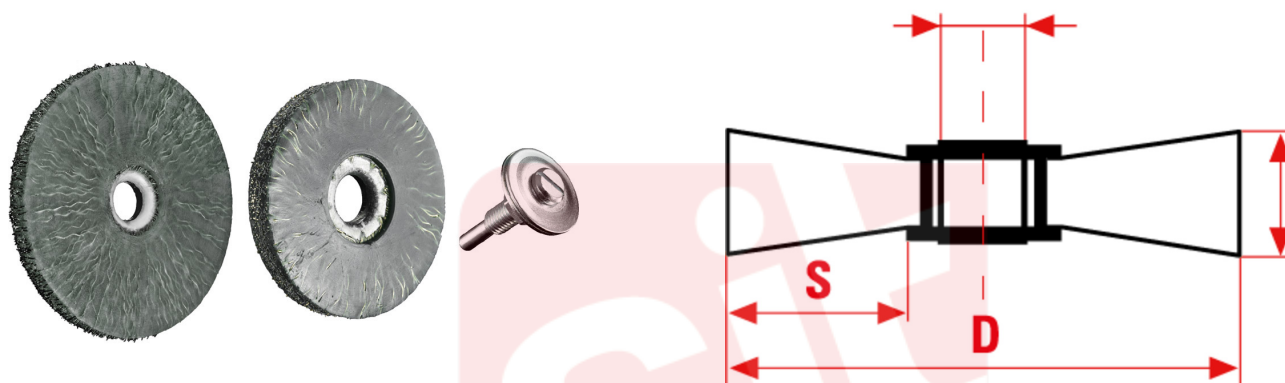

## Vulkanisierte kleine Rundbürsten GV

Rundbürsten aus vermessingtem und in einer Polyurethan-Lösung eingetauchtem Stahldraht mit austauschbarem Schaft. Lange Lebensdauer und maximale Sicherheit bei der Verwendung.

### MM

D mm	E mm	S mm	Loch mm	Schaft mm	Max RPM	CO/IS pack	ART	Vermessingter Stahl 0,30mm	Verschiedenen
				6X18		12 /96	KIT GAMBO GV		0789
50	8	12	10		15000	12 /96	GV50	0790	
60	8	17	10		15000	12 /96	GV60	0791	

### INCH

D inch	E inch	S inch	Loch inch	Schaft inch	Max RPM	CO/IS pack	ART	Vermessingter Stahl 0,012"	Verschiedenen
				1/4X11/16		12 /96	KIT GAMBO GV		0789
2	5/16	1/2	3/8		15000	12 /96	GV50	0790	
2-3/8	5/16	5/8	3/8		15000	12 /96	GV60	0791	