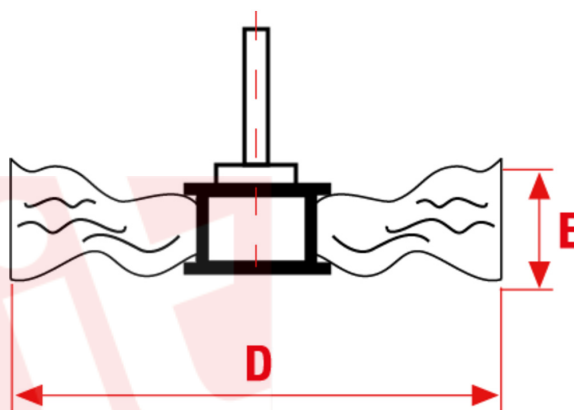

## Kleine Rundbürsten aus Tuch SP

Rundbürsten aus Tuch mit Schaft zu 6×27 mm - 1/4"x1-1/16". Mit oder ohne Schmirgelpaste verwendbar Dialux.

### NUTZUNGSARTEN

Reinigung und Polieren von eisenhaltigen und nicht eisenhaltigen Oberflächen.

MM

D mm	E mm	Schaft mm	Max RPM	CO/IS pack	ART	Stoff
80	10	6X27	4000	6 /48	B SP80 Blister	0402
80	10	6X27	4000	12 /96	SP80	0401

### INCH

D inch	E inch	Schaft inch	Max RPM	CO/IS pack	ART	Stoff
3-1/8	3/8	1/4X1-1/8	4000	6 /48	B SP80 Blister	0402
3-1/8	3/8	1/4X1-1/8	4000	12 /96	SP80	0401

Le dimensioni, le illustrazioni, le caratteristiche tecniche, le referenze e tutti gli altri dati contenuti nel catalogo possono essere modificati da SIT senza preavviso. Tutte le dimensioni riportate sul catalogo sono da considerarsi nominali e, se non diversamente specificato, sono in mm. Diametri, sporgenze e spessori degli insiemi di filamenti, costituenti le spazzole, sono da considerare tali solo approssimativamente.  
The dimensions, illustrations, technical characteristics and all other data contained in the catalogue may be changed by SIT without prior notice. All dimensions on the catalogue, unless otherwise specified, are in mm. Diameters, protrusions and thicknesses of sets of filaments forming the brushes are only approximate.