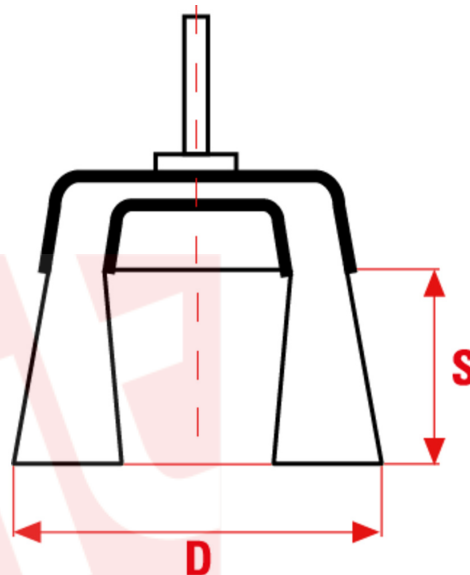

0616

Topsbürsten aus abrasivem Nylon mit Schaft zu 6x30 mm - 1/4"x1-1/4": lange Lebensdauer, leicht, nicht kratzend und nicht rostend.

ART DER NUTZUNG

Ideal auf Stein, Ziegeln, Dachziegeln, Zement, Holz und Metallen.

sitbrush.com

MM	
D mm	75
S mm	24
Schaft mm	6X30
Max RPM	4500
CO/IS pach	6 /48
Art.	B T75A Blister
Gewinde	Abrasiver oranger Nylon
Grit	6X30

INCH	
D inch	3
S inch	1
Schaft inch	1/4X1-1/4
Max RPM	4500
CO/IS pack	6 /48
Art.	B T75A Blister
Gewinde	Abrasiver oranger Nylon
Grit	6X30

SIT Società Italiana TecnoSpazzole S.p.A

C.F. e Reg. Imprese 03492470376
Via Porrettana, 453
40033 - Casalecchio di Reno (Bo)
ITALY

Partita I.V.A./VAT IT00626581201
Codice SDI: A4707H7
Import/Export BO 008277
R.E.A. BO 295504

Tel. +39 0516113211
Fax +39 051574319
PEC: sit_tecnoSpazzole@legalmail.it
info@sitbrush.com

INDUSTRIAL BRUSHES MANUFACTURER
WITH QUALITY MANAGEMENT SYSTEM
CERTIFIED ISO 9001

sitbrush.com